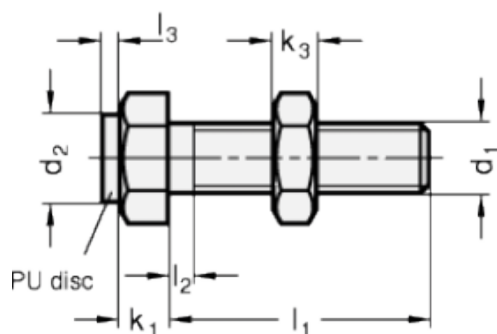

Varenummer: 20251M615AK
 Beskrivelse: E+G Anslagsbolt GN 251-M6-15-AK
 med møtrik

Mål

Type AK

Type BK

Mounting block GN 412.1

d	= M6	s = 10
e	= 11.5	
K	= -	
k1	= 4	
k2	= 5	
l1	= 15	
l2 max.	= 3	
l3	= -	