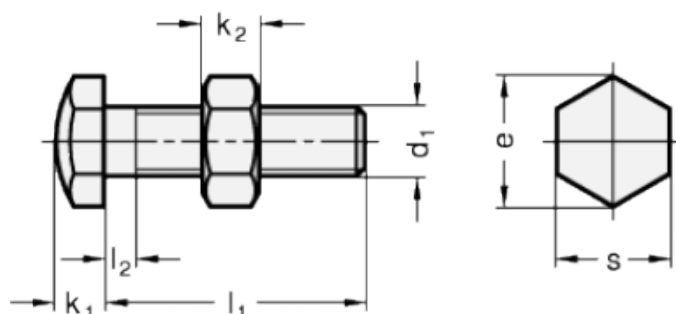

Varenummer: 20251M615AK
 Beskrivelse: E+G Anslagsbolt GN 251-M6-15-AK
 med møtrik

Mål

Type AK

Type BK

Mounting block GN 412.1

d	= M6	s = 10
e	= 11.5	
K	= -	
k1	= 4	
k2	= 5	
l1	= 15	
l2 max.	= 3	
l3	= -	